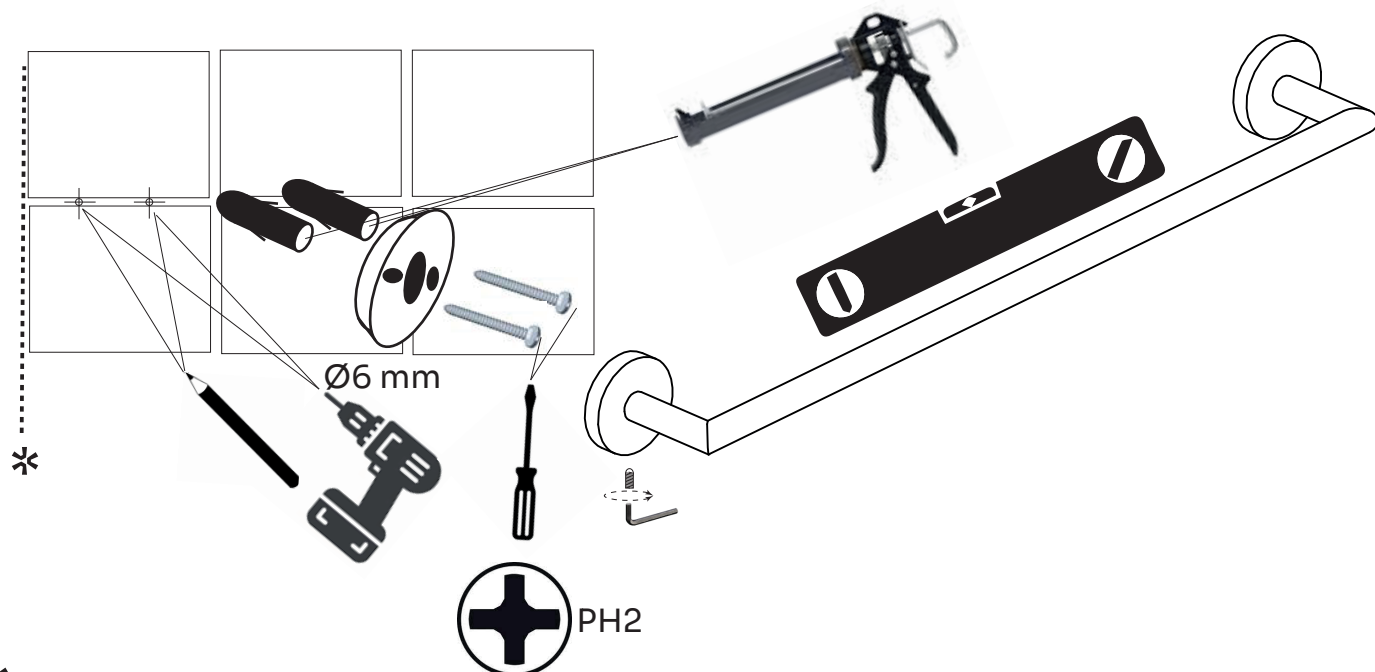

3. DK Montering
  EN Installation
  DE Montage
  SE Montering