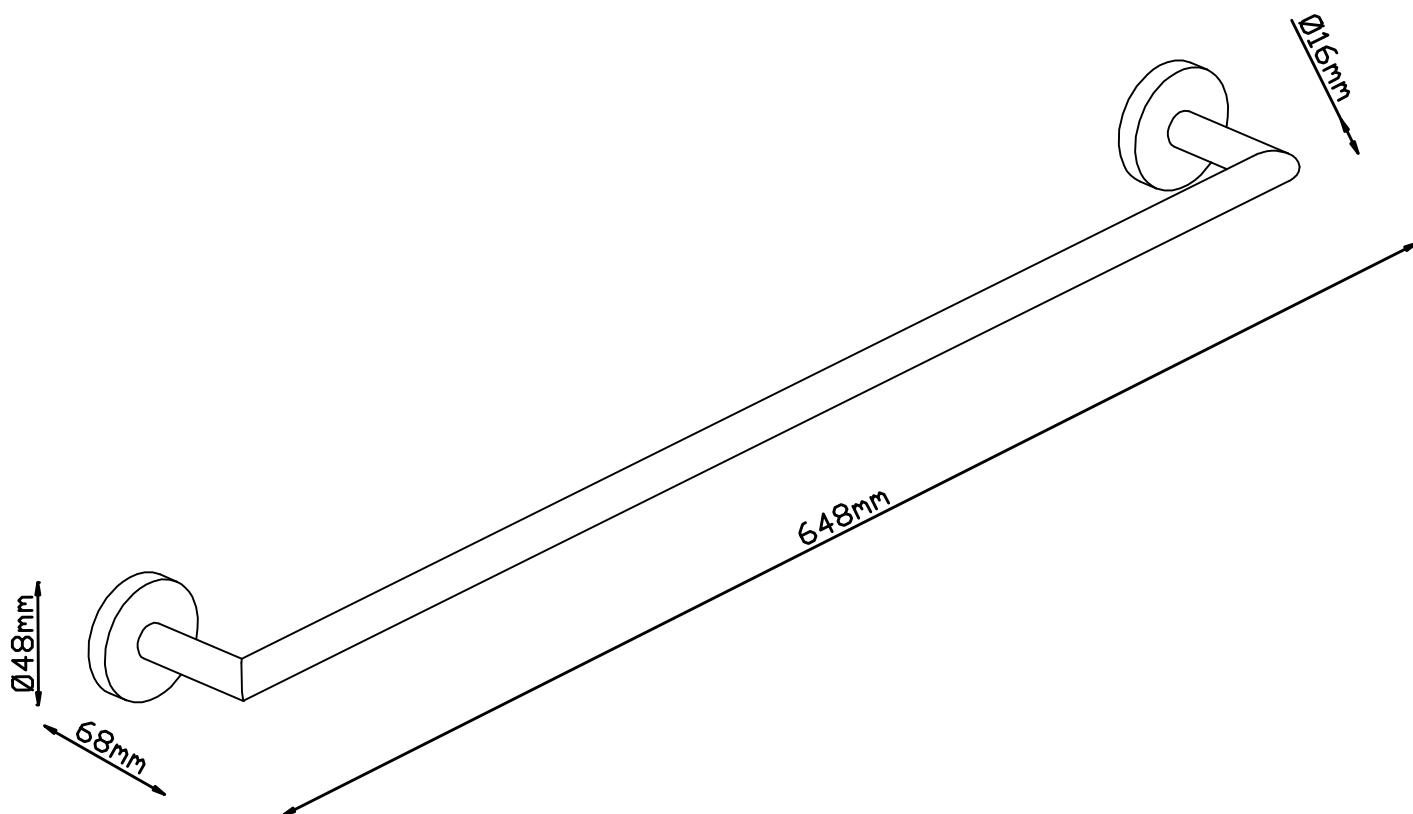

# Luna

DK Monteringsvejledning  
EN Installation instruction  
DE Montageanleitung  
SE Monteringsanvisning

Art. No: 57101, 57102, 57104, 57104BR,  
VVS: 775883134, 775883141, 775883135

EDITION: 2024-04-11

# LAVABO®

1. DK Indhold i pakken  
 EN Contents of the package  
 DE Inhalt des Pakets  
 SE Innehållet i förpackningen

DK	Toiletrulleholder
EN	Toilet roll holder
DE	Toilettenpapier Halter
SE	Toalettrullehållare

DK	2x Pinolskrue M5 x 8
EN	2x Spindle screw M5 x 8
DE	2x Spindelschraube M5 x 8
SE	Spindelskruv M5 x 8

DK	Unbrakonøgle 2,5 mm
EN	Allen key 2.5 mm
DE	Inbusschlüssel 2,5 mm
SE	Insexnyckel 2,5 mm

2. DK Nødvendigt værktøj  
 EN Necessary tools  
 DE Notwendige Werkzeuge  
 SE Nödvändiga verktyg